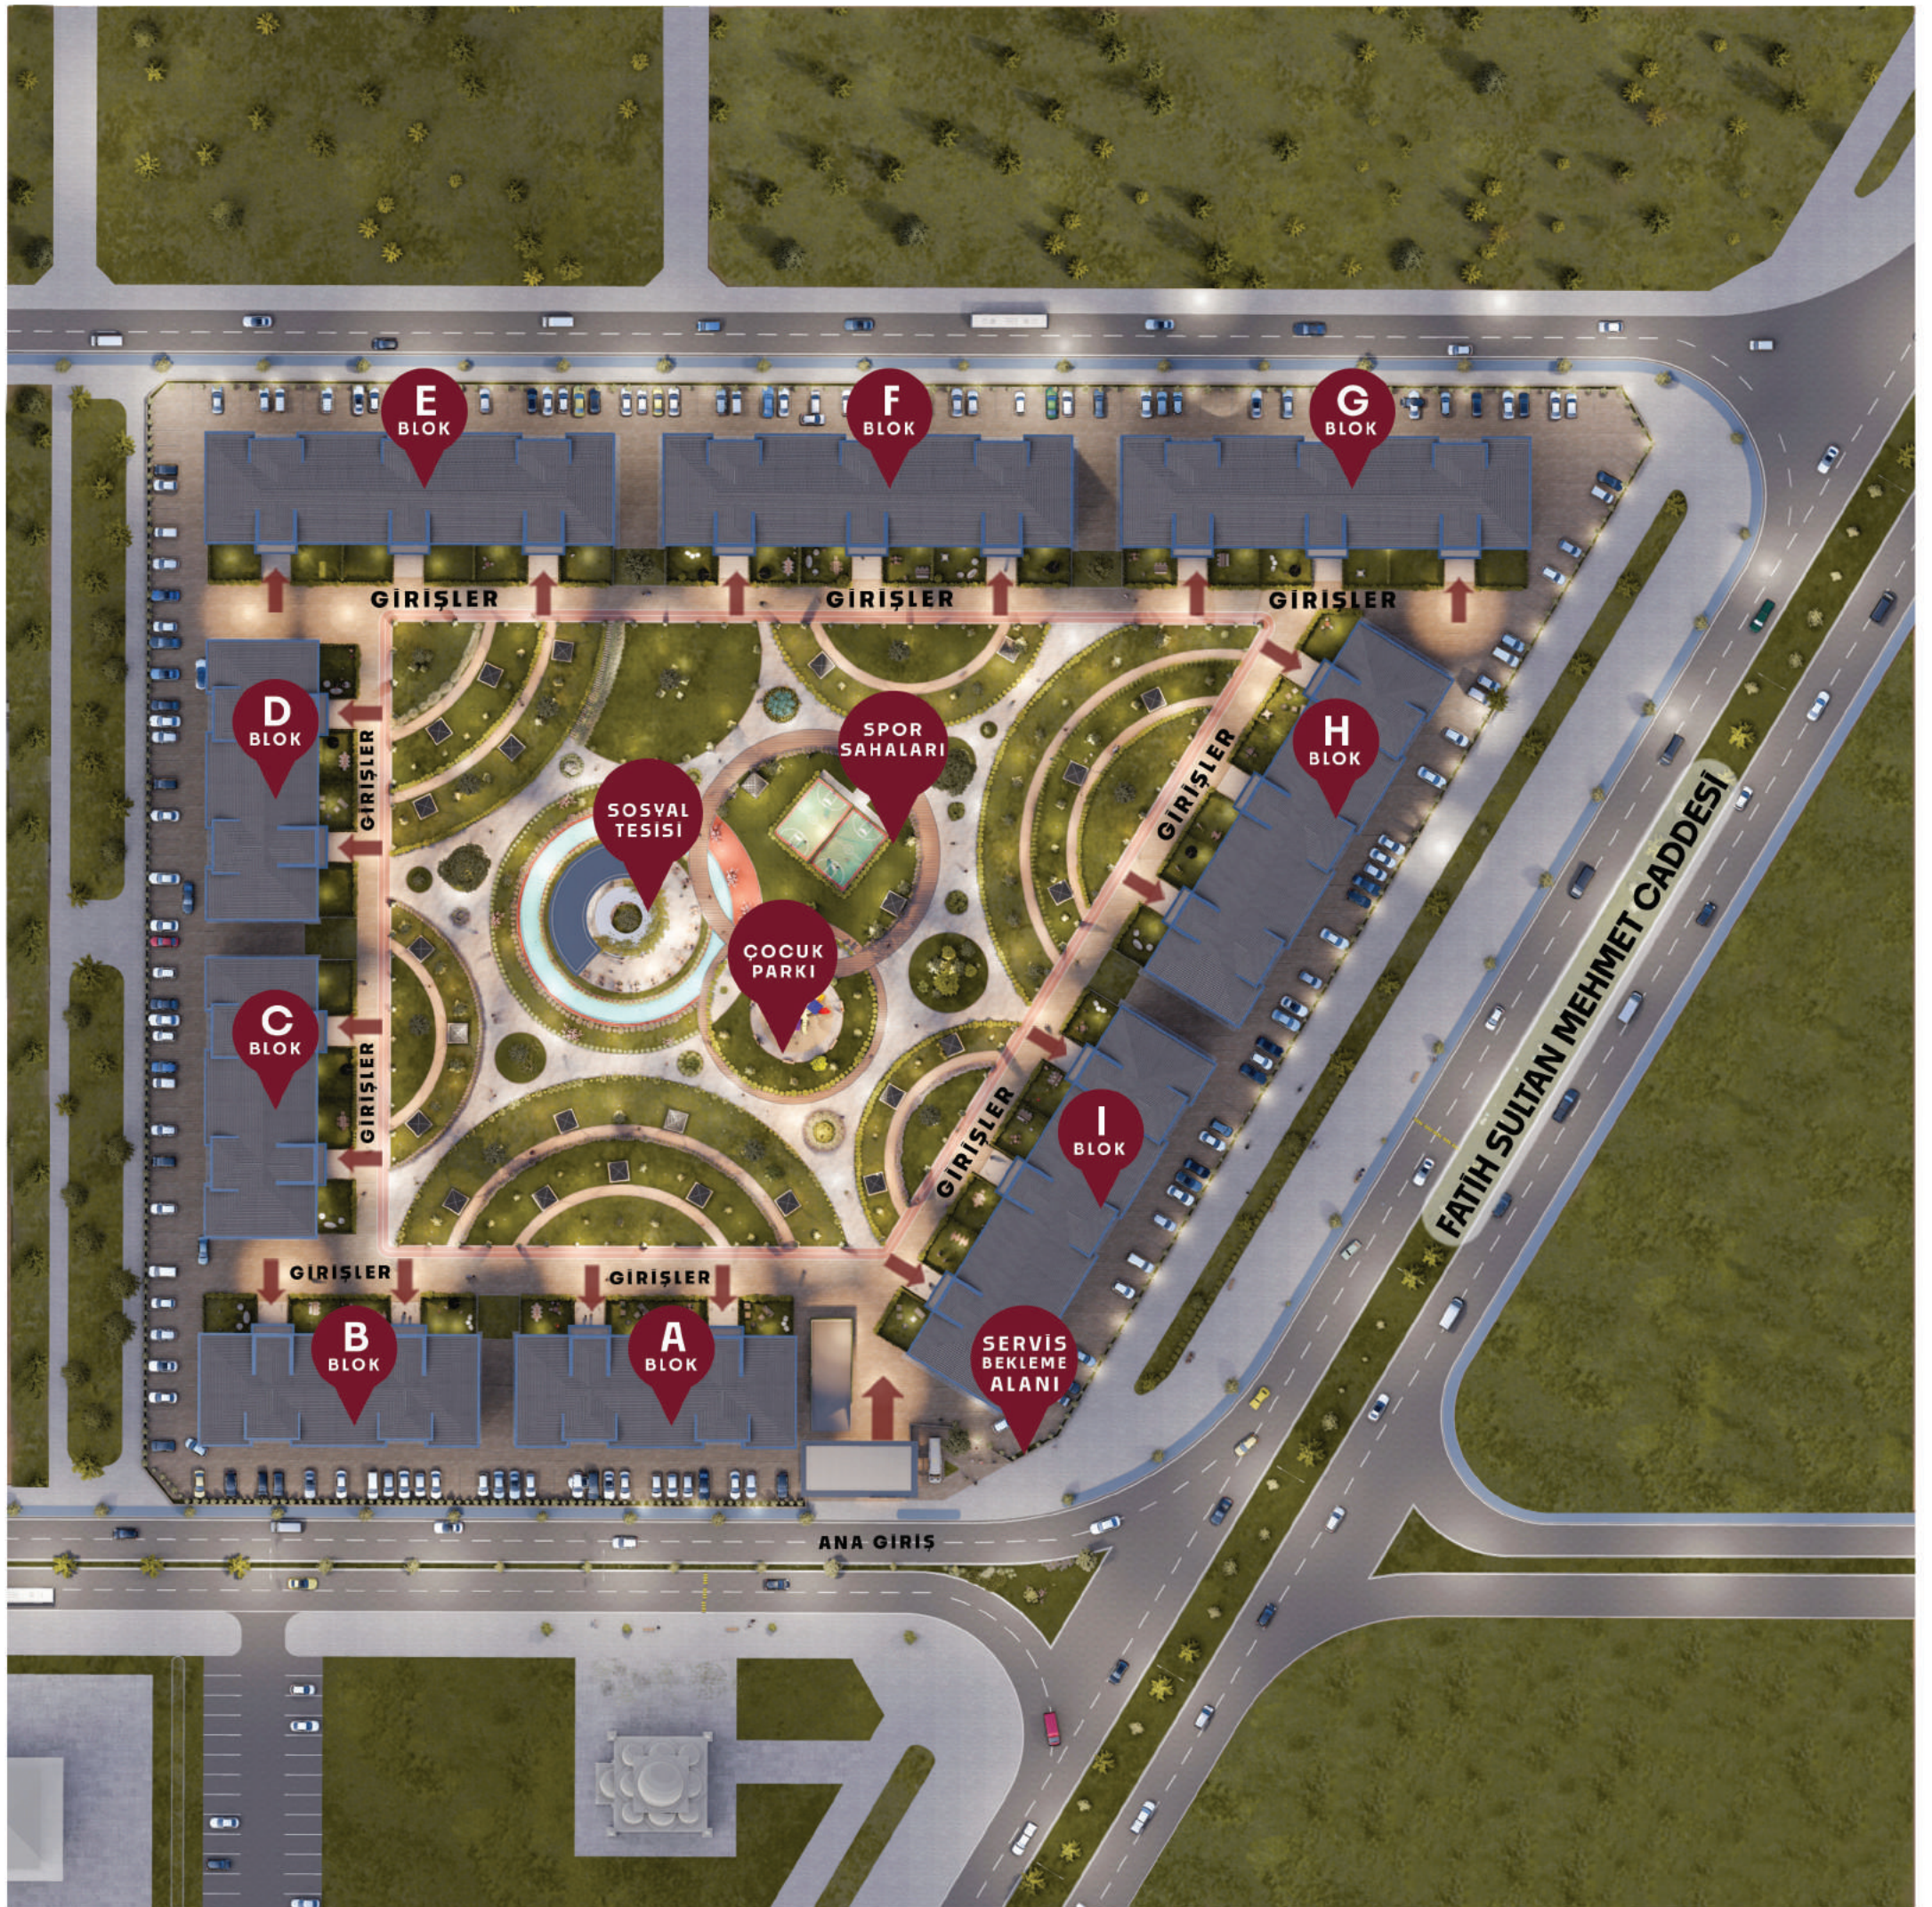

10.50 m²

Salon

26 m²

Vestiyer Bölümü

5.70 m²

Kiler

3.15 m²

YASAMPARK
SİTESİ